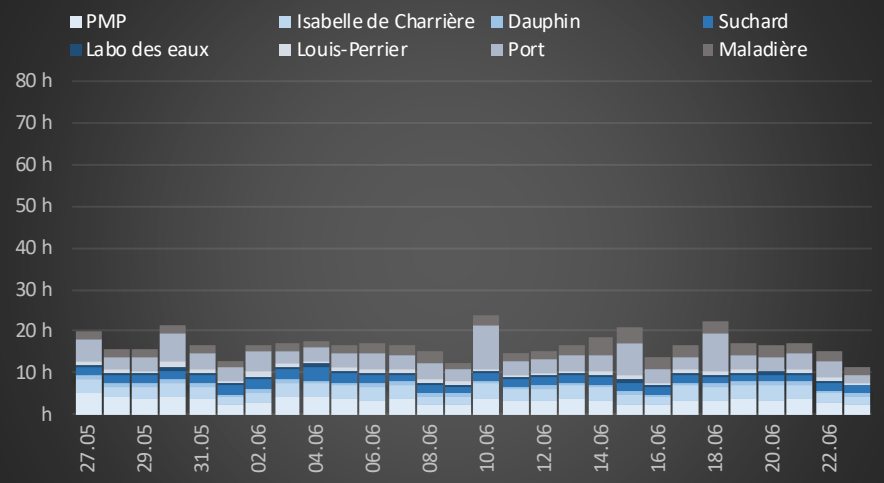

Relevage Ouest en heure de pompage par jour

Relevage Est en heure de pompage par jour

pluviométrie mm
Neuchâtel
Chaumont