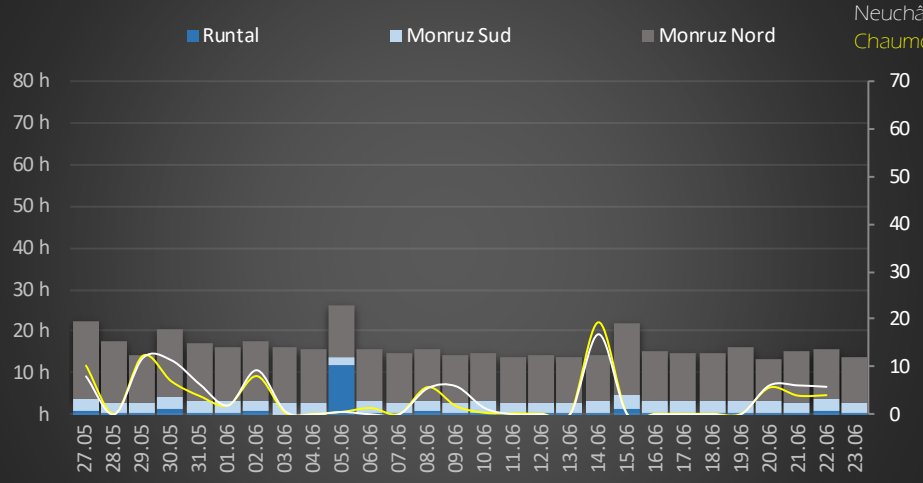

Relevage Ouest en heure de pompage par jour

Relevage Est en heure de pompage par jour

pluviométrie mm
Neuchâtel
Chaumont